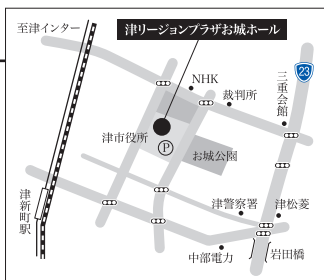

金春流能楽師
山井綱雄

三重 20周年記念公演

9月17日(月・祝)

16:00開演(15:30開場)

料金:3,500円(当日4,000円) 学生1,000円

※未就学児のご入場はご遠慮いただいております。
※チケット料金には消費税が含まれております。
※智の会優待券がお使いいただけます。

津リージョンプラザお城ホール

〒514-0035 三重県津市西丸之内23-1 TEL059-229-3300

- 近鉄名古屋線「津新町」駅より徒歩5分
- お車で越しの方は、津市役所駐車場をご利用ください。

東京公演

9月29日(土)

14:00開演(13:30開場)

料金:4,500円(当日5,000円) 学生2,000円

※未就学児のご入場はご遠慮いただいております。
※チケット料金には消費税が含まれております。
※智の会優待券がお使いいただけます。

ヤマハホール

〒104-0061 東京都中央区銀座 7-9-14

- 東京外口銀座線／丸ノ内線／日比谷線「銀座」駅A3出口より徒歩4分
- JR線・都営地下鉄浅草線・東京外口銀座線「新橋」駅より徒歩7分
- 都営地下鉄浅草線・東京外口日比谷線「東銀座」駅より徒歩7分

ヤマハ銀座ビルインフォメーション TEL 03-3572-3171 (11:00~19:30/第2火曜定休)
<http://www.yamaha.co.jp/yamahaginza/hall/>

主催・お申込・お問合せ:株式会社ジャパトラ TEL03-6785-1660(平日10:00~16:00) MAIL nakaitomoya0211@gmail.com